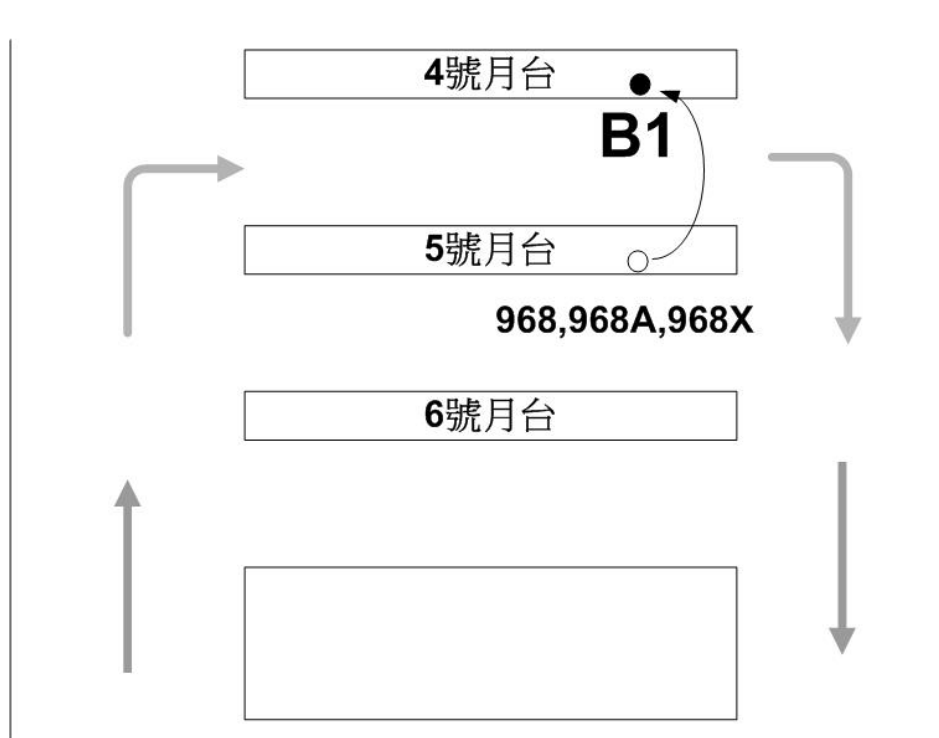

站位遷移
Stop Relocation

顧客服務熱線
Customer Service Hotline

2745 4466

www.kmb.hk

B1

巴士站永久遷移

Permanently Relocation of Bus Stop

巴士站	形點 I 巴士站 (往落馬洲站方向)
生效日期	2018 年 1 月 13 日 頭車起

Bus Stop	YOHO MALL I Bus Stop (Lok Ma Chau Station bound)
Effective Date	13 January 2018 first departure

元朗 (形點 I) 站