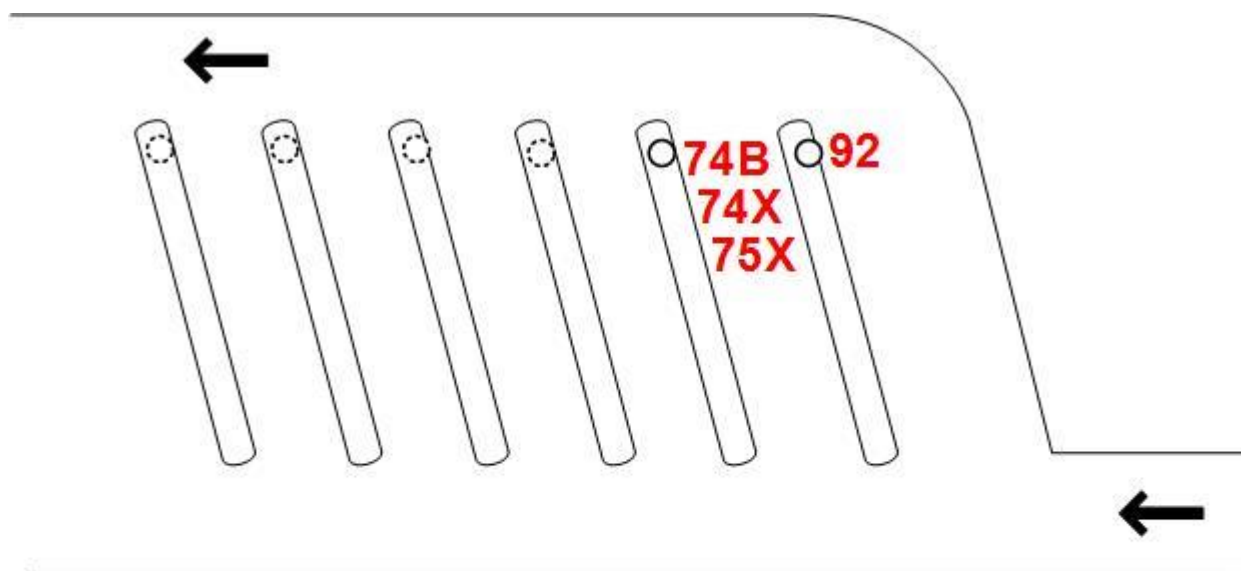

服務改動
Service Adjustment

顧客服務熱線
Customer Service Hotline

2745 4466

www.kmb.hk

KMB

74B, 74x, 75x, 92

巴士站重新安排 Rearrangement of Bus Stop

巴士站	鑽石山站巴士總站
由	2019年5月20日頭班車起
詳情	請參閱下圖

Bus Stop	Diamond Hill Station Bus Terminus
From	first departure on 20 May 2019
Details	Please refer to the diagram below

鑽石山站巴士總站
Diamond Hill Station Bus Terminus