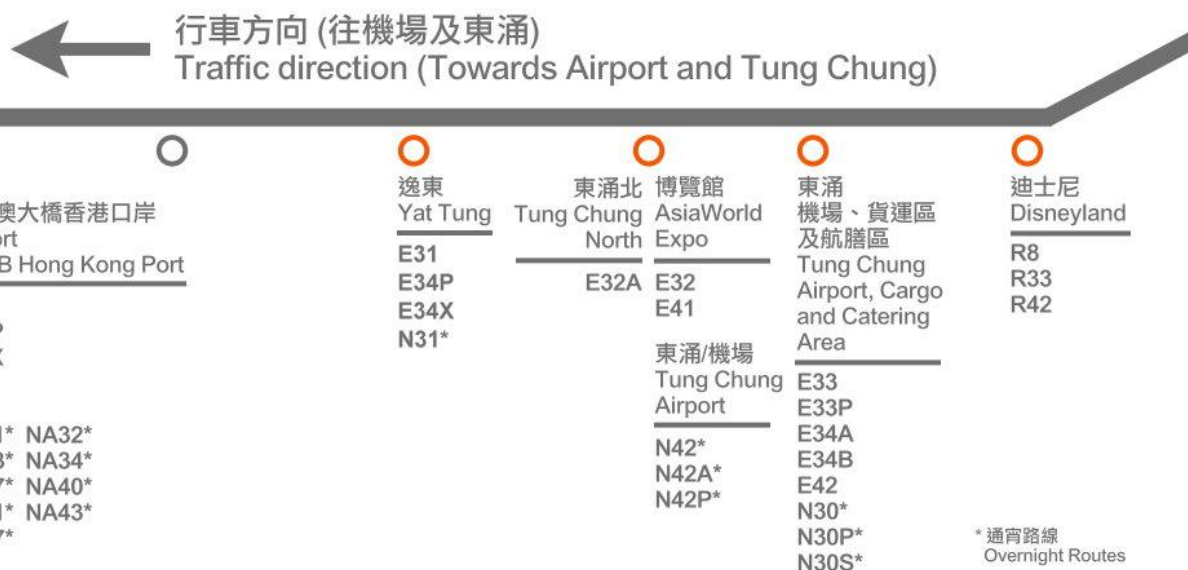

# 青馬收費廣場 巴士站位重組

## Rearrangement of bus stops at Lantau Link Toll Plaza

生效日期  
Effective Date

2019 年 6 月 1 日 (星期六)  
1 June 2019 (Sat)

內容  
Details

由上述日期下午 2 時起，各路線於青馬收費廣場（機場及東涌方向）之巴士站位將會重組如下：

With effective from 2:00 p.m. of the captioned date, bus stop of each route at Lantau Link Toll Plaza (Airport and Tung Chung bound) will be rearranged as follow:

青馬收費廣場(機場及東涌方向)  
Lantau Link Toll Plaza (Airport and Tung Chung Bound)

敬請留意 Thank you for your attention.