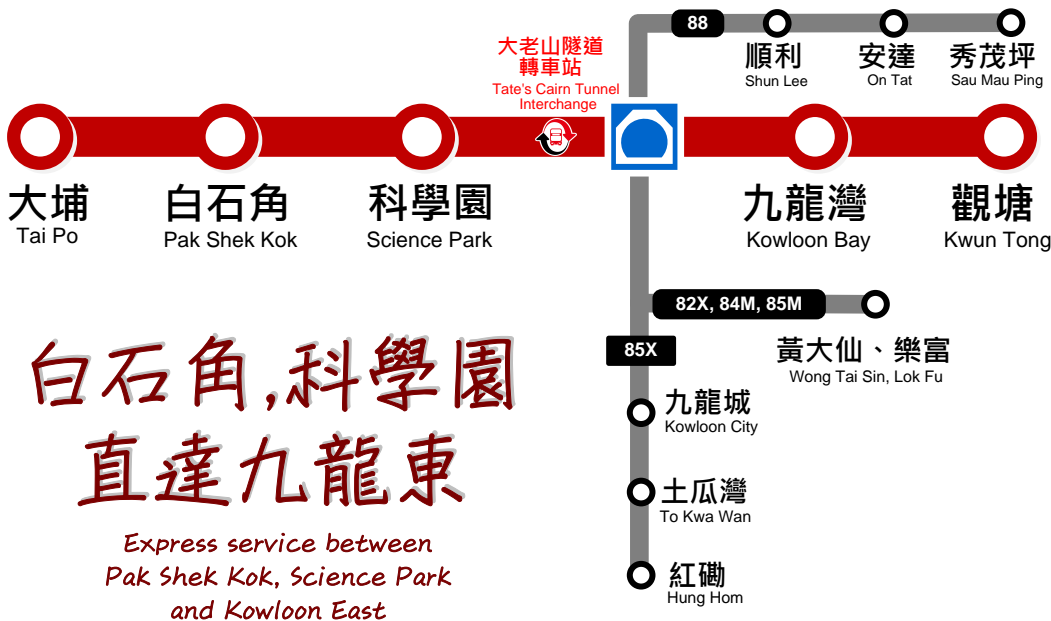

服務提升  
Service Upgrade

2020年11月30日生效  
Effective from 30 November 2020

大埔中心 ↔ 觀塘碼頭  
Tai Po Central ↔ Kwun Tong Ferry

繁忙時段加強服務  
Service enhancement in peak hour

新增下午時段科學園開出特別班  
New special trip from HK Science Park during evening peak hour

白石角, 科學園  
直達九龍東

Express service between  
Pak Shek Kok, Science Park  
and Kowloon East

www.kmb.hk  
顧客服務熱線 2745 4466

f KMB 九巴專頁 i kmbhongkong

# 往大埔中心

To Tai Po Central

巴士站 Bus Stop		車費 Fare
1 大埔中心總站	Tai Po Central	\$10.1
2 新興花園	Sun Hing Garden	
3 廣福邨廣智樓	Kwong Fuk Estate Kwong Chi House	
4 廣福球場	Kwong Fuk Playground	
5 廣福邨	Kwong Fuk Estate	
6 白石角變電站	Pak Shek Kok Substation	
7 天賦海灣	Providence Bay	
8 雲滙	St Martin	
9 創新路	Chong San Road	
10 科研路	Fo Yin Road	
11 科學園(第一期)	Science Park (Phase 1)	\$6.4
12 香港生物科技研究院	Institute of Biotechnology	
13 水上活動中心	Water Sports Centre	
14 馬料水公眾碼頭	Ma Liu Shui Public Pier	
15 大老山隧道	Tate's Cairn Tunnel	
16 碧海樓	Pik Hoi House	
17 啟業邨	Kai Yip Estate	
18 九龍灣站	Kowloon Bay Station	
19 牛頭角下邨	Lower Ngau Tau Kok Estate	
20 觀塘道休憩處	Kwun Tong Sitting-Out Area	
21 牛頭角站	Ngau Tau Kok Station	
22 觀塘市中心	Kwun Tong Town Centre	
23 觀塘開源道	Kwun Tong Hoi Yuen Road	
24 觀塘碼頭	Kwun Tong Ferry	

星期一至五(公眾假期除外)  
Mondays to Fridays  
(except Public Holidays)

<h3>往大埔</h3> <p>Tai Po-bound</p> <p>觀塘碼頭開 From Kwun Tong Ferry</p> <p><b>0800</b> <b>0815</b></p> <p>-----</p> <p><b>1815</b></p>	<h3>往觀塘</h3> <p>Kwun Tong-bound</p> <p>大埔中心開 From Tai Po Central</p> <p><b>0730</b></p> <p>-----</p> <p><b>1805</b></p> <p>香港科學園第三期開 From HK Science Park Phase 3</p> <p><b>1810</b></p>
---	--