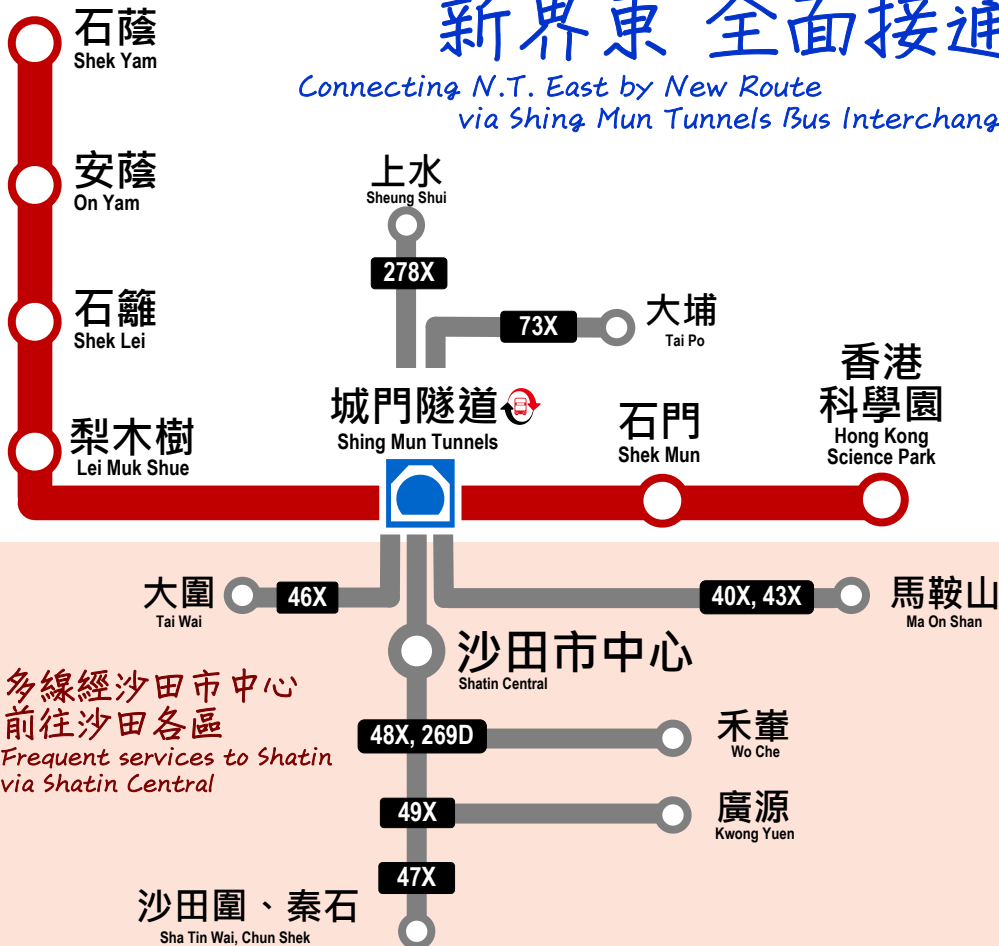

新服務
New Service

2020年12月21日生效

Effective from 21 December 2020

KMB

43S

石蔭

Shek Yam

香港科學園

Hong Kong Science Park

東北葵 城隧快線

新界東 全面接通

Connecting N.T. East by New Route
via Shing Mun Tunnels Bus Interchange

多線經沙田市中心
前往沙田各區
Frequent services to Shatin
via Shatin Central

www.kmb.hk

顧客服務熱線 2745 4466

Customer Service Hotline

f KMB九巴專頁 | Instagram kmbhongkong | WhatsApp

43S

石蔭

Shek Yam

香港科學園

Hong Kong Science Park

路線表 Bus Stop List

巴士站 Bus Stop		車費 Fare
1	北葵涌街市 North Kwai Chung Market	\$9.1
2	石蔭東邨 Shek Yam East Estate	
3	安蔭邨豐蔭樓 Fung Yam House On Yam Estate	
4	石籬邨石佳樓 Shek Kai House Shek Lei Estate	
5	石籬商場 Shek Lei Commercial Complex	
6	葵涌打磚坪街 Ta Chuen Ping Street Kwai Chung	
7	葵涌石宜路 Shek Yi Road Kwai Chung	
8	葵涌藍田街 Lam Tin Street Kwai Chung	
9	和宜合道運動場 Wo Yi Hop Road Sportsground	
10	石圍角新村 Shek Wai Kok Sun Village	
11	梨木樹邨 Lei Muk Shue Estate	
12	可風中學 Ho Fung College	
13	城門隧道轉車站 	\$1.0
14	沙田第一城 City One Shatin	\$6.4
15	濱景花園 Ravana Garden	
16	馬料水公眾碼頭 Ma Liu Shui Public Pier	
17	水上活動中心 Water Sports Centre	
18	香港生物科技研究院 Hong Kong Institute of Biotechnology	
19	香港科學園 Hong Kong Science Park	
20	香港科學園第三期 Hong Kong Science Park Phase 3	

時間表 Timetable

星期一至五 (公眾假期不設服務)

Mondays to Fridays (Except Public Holidays)

0750

有關43S轉乘資訊，請瀏覽
For information about Route 43S bus-bus interchange concession, please visit

www.kmb.hk