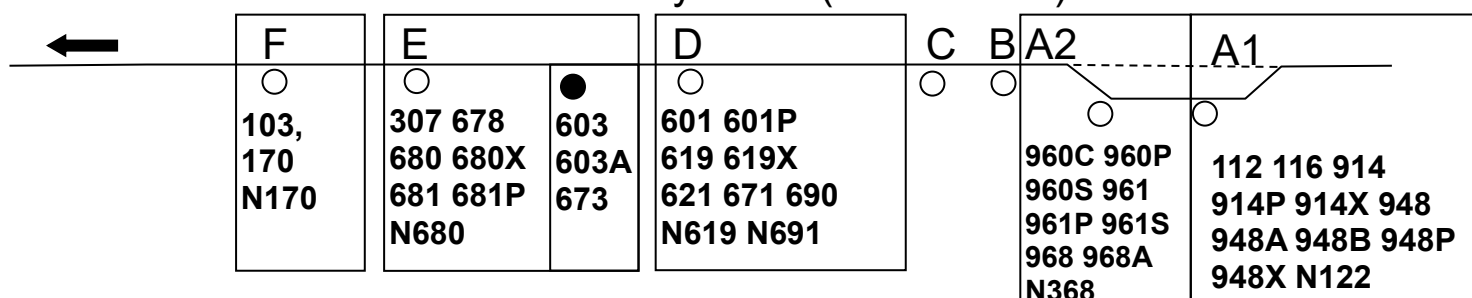

服務改動
Service Adjustment

顧客服務熱線
Customer Service Hotline

2745 4466
www.kmb.hk

維園正門巴士站

中秋綵燈會 – 巴士站臨時安排

Victoria Park Main Entrance Bus Stop

Mid-Autumn Lantern Display – Temporary Bus Stop Arrangement

由	2022年9月7日	10:00
至	2022年9月13日	10:00 (預計)
詳情	臨時重組為: A1 區 (Rt.112, 116, 914, 914P, 914X, 948, 948A, 948B, 948P, 948X, N122) A2 區 (Rt.960C, 960P, 960S, 961, 961P, 961S, 968, 968A, N368) D 區 (Rt.601, 601P, 619, 619X, 621, 671, 690, N619, N691) E 區 (Rt.307, 603, 603A, 673, 678, 680, 680X, 681, 681P, N680) F 區 (Rt.103, 170, N170)	

From	7 Sep 2022	10:00
To	13 Sep 2022	10:00 (Estimated)
Details	Temporary relocated by: Zone A1 Stop (Rt.112, 116, 914, 914P, 914X, 948, 948A, 948B, 948P, 948X, N122) Zone A2 Stop (Rt.960C, 960P, 960S, 961, 961P, 961S, 968, 968A, N368) Zone D Stop (Rt.601, 601P, 619, 619X, 621, 671, 690, N619, N691) Zone E Stop (Rt.307, 603, 603A, 673, 678, 680, 680X, 681, 681P, N680) Zone F Stop (Rt.103, 170, N170)	

高士威道(東行)

Causeway Road (East Bound)

維多利亞公園正門
Victoria Park Main Entrance