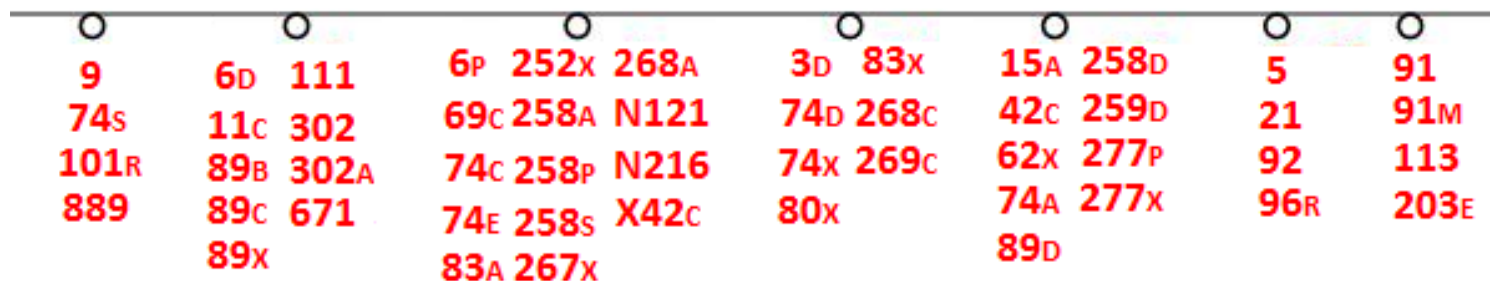

站位遷移
Stop Relocation

顧客服務熱線
Customer Service Hotline

2745 4466

www.kmb.hk

彩虹通道碧海樓及金碧樓

巴士站重新安排

Rearrangement of bus stops
at Pik Hoi House and Kam Pik House on Choi Hung Access Road

巴士站	彩虹通道，碧海樓及金碧樓巴士站 (往觀塘方向)
由	2018年9月26日 12:00NOON
詳情	請參閱下圖

Bus Stop	Pik Hoi House and Kam Pik House Bus Stops, Choi Hung Access Road (Kwun Tong Bound)
From	26 September 2018 12:00NOON
Details	Please refer to the diagram below

← (往鯉魚門道方向)
(Lei Yue Mun Road bound)

彩虹通道
Choi Hung Access Road

金碧樓
Kim Pik House

碧海樓
Pik Hoi House