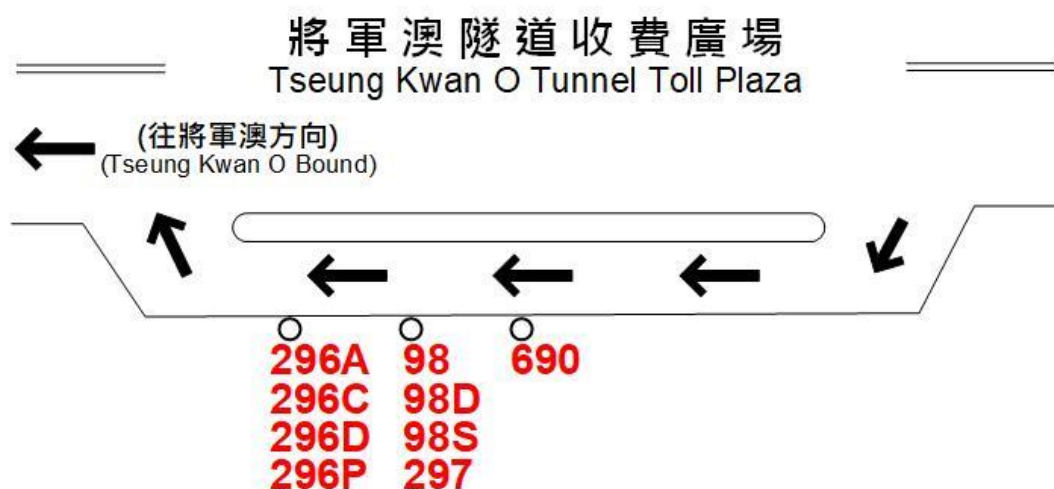

服務提升
Service Upgrade

顧客服務熱線 2745 4466
Customer Service Hotline www.kmb.hk

98, 98D, 98S, 296A, 296C, 296D, 296P, 297, 690

將軍澳隧道轉車站新安排

Additional bus Stop at Tseung Kwan O Tunnel Interchange

巴士站	將軍澳隧道收費廣場, 將軍澳隧道轉車站巴士站(往將軍澳方向)
由	2020年10月2日起
此站起收費	路線 98, 98D, 98S, 297, 296A, 296C, 296D, 296P - \$5.10 路線 690 - \$6.10
詳情	請參閱下圖

Bus Stop	Tseung Kwan O Tunnel Interchange Bus Stop, Tseung Kwan O Tunnel Toll Plaza (Tseung Kwan O Bound)
From	2 October 2020
Fare from this stop	Route Nos. 98, 98D, 98S, 297, 296A, 296C, 296D, 296P - \$5.10 Route No. 690 - \$6.10
Details	Please refer to the diagram below.

將軍澳隧道轉車站
Tseung Kwan O Tunnel Interchange