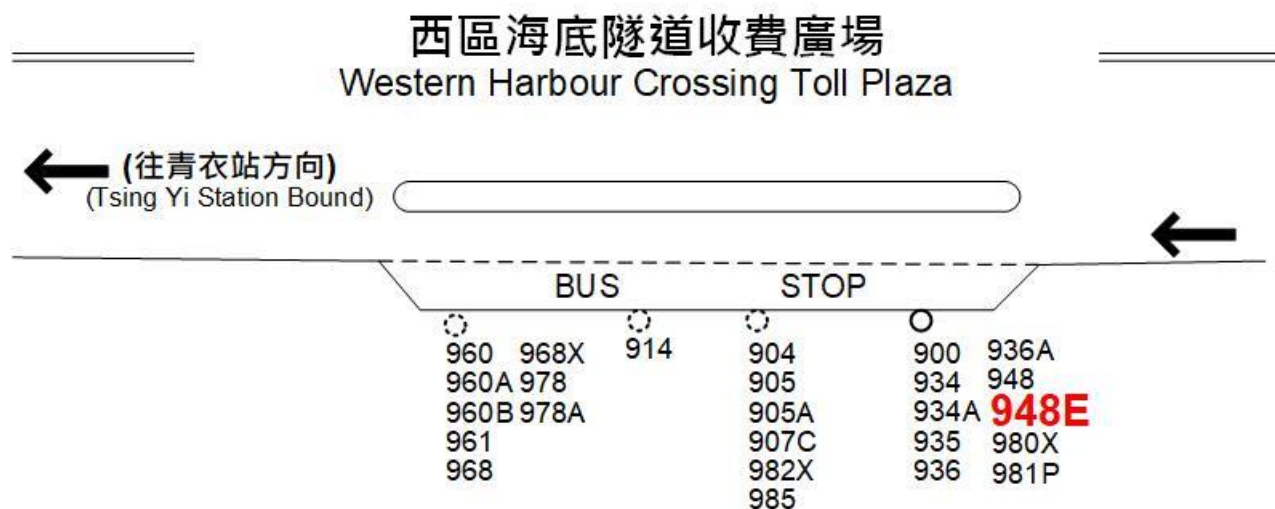

服務提升
Service Upgrade

顧客服務熱線
Customer Service Hotline

2745 4466
www.kmb.hk

948E

新增巴士站 Addition of Bus Stop

巴士站	西區海底隧道收費廣場，西區海底隧道巴士站 (往青衣站方向)
生效日期	2021年5月3日

Bus Stop	Western Harbour Crossing Bus Stop, Western Harbour Crossing Toll Plaza (Tsing Yi Station Bound)
Effective Date	3 May 2021

收費 Fare	全程收費 Full Fare	\$21.9
	由西區海底隧道 From West Harbour Crossing	\$11.1
	由青桃樓站 From Ching Tao House Bus Stop	\$6.0

西區海底隧道巴士站
Western Harbour Crossing Bus Stop