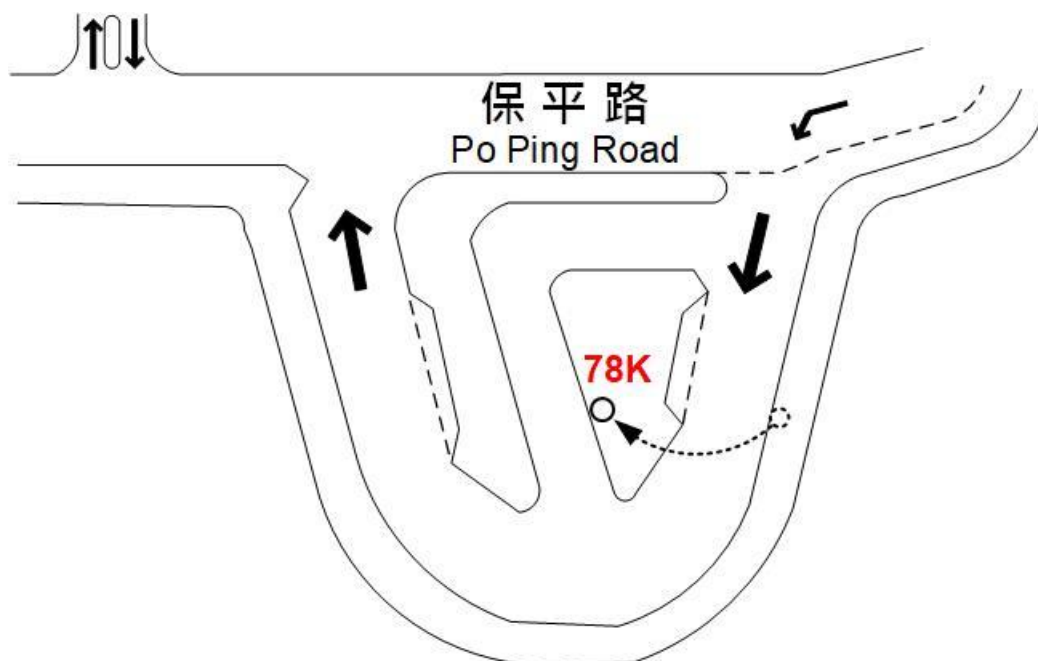

站位遷移
Stop Relocation

顧客服務熱線
Customer Service Hotline

2745 4466

www.kmb.hk

78K

巴士站永久遷移 Bus Stop Relocation

巴士站	太平總站
由	2021年10月18日 頭車起
詳情	請參閱下圖

Bus Stop	Tai Ping Bus Terminus
From	18 October 2021 First Departure
Details	Please refer to the diagram below

太平巴士總站
Tai Ping Bus Terminus